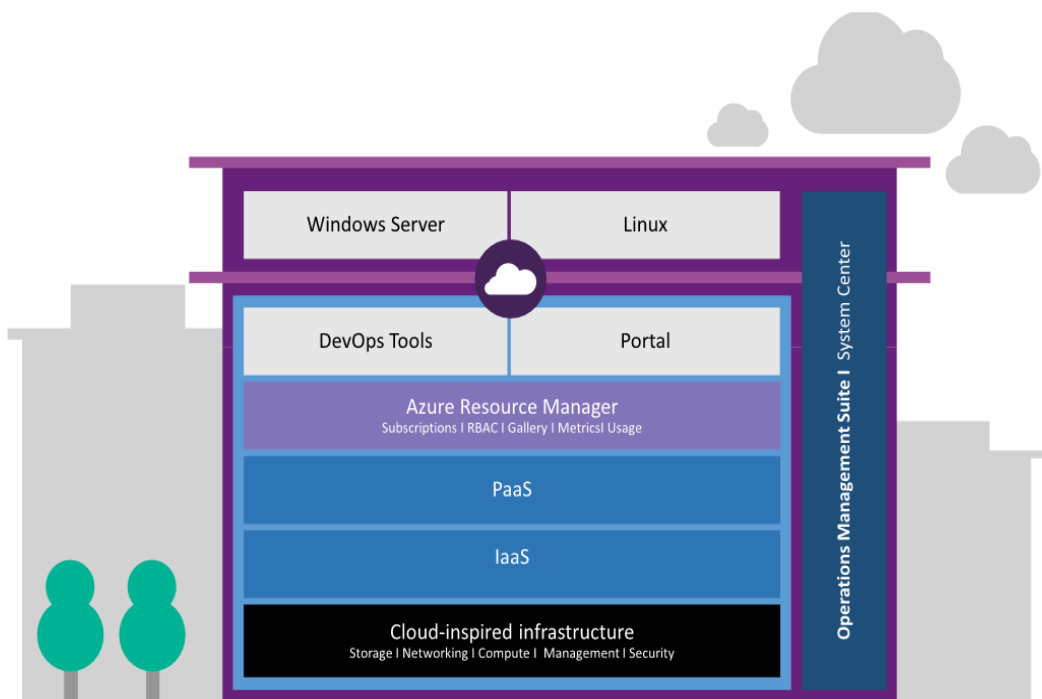

Azure Stack

Layanan cloud telkomtelstra dengan teknologi Microsoft, memadukan infrastruktur dan platform dalam satu teknologi untuk kemudahan proses integrasi dan dikelola oleh managed service secara penuh.

Lokasi data center berada di Indonesia, dapat menjawab tantangan dalam menempatkan data di dalam negeri. Dengan pilihan menggunakan Data Center yang ada di telkomtelstra atau membangunnya di lokasi pelanggan (on-premises), telkomtelstra mengkombinasikan kemampuan jaringan dan cloud dalam managed service untuk menjamin performansi yang handal untuk mission-critical workloads.

Dapatkan teknologi yang sama ketika menggunakan public cloud

Mendukung perusahaan dalam memenuhi compliance terhadap peraturan pemerintah

Mendorong inovasi dalam menciptakan model bisnis baru, serta efisiensi

Selangkah lebih dekat membangun lingkungan Hybrid Cloud.